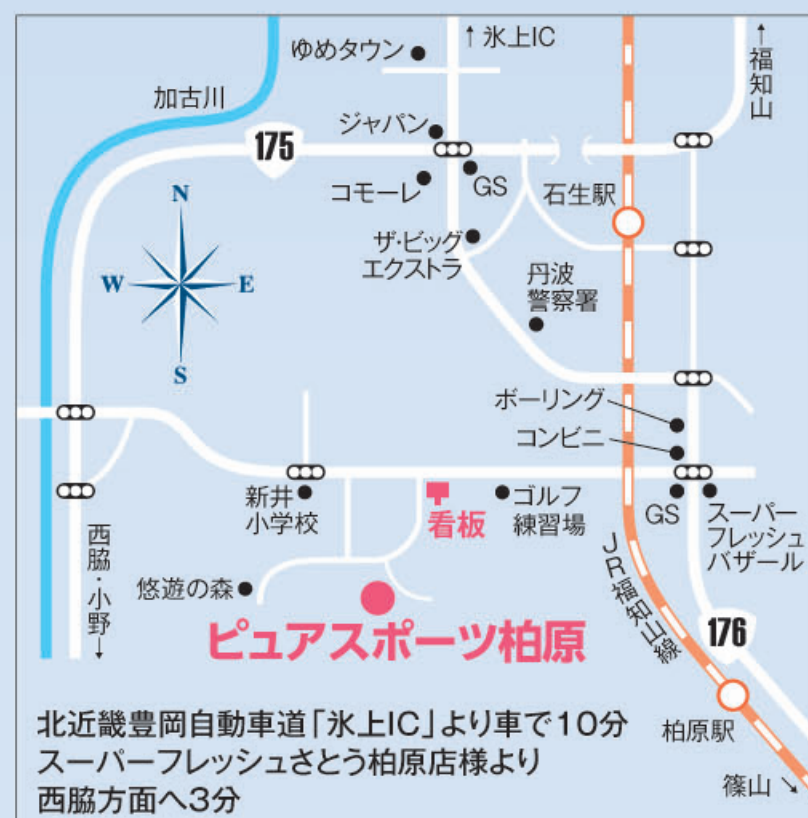

PURESPORTS KAIBARA
ICE SKATE

アイススケートリンク 2013 11.9± OPEN!

60m×30m・国際規格適合の屋内スケートリンク

今シーズンは
平成26年

4月6日日

まで営業

営業時間

土日祝
10:00~17:00

平日
15:00~20:00

休館日

毎週水曜日

(祝日の場合は営業)

11/19(×)・12/31(×)・2/22(±)

冬休み・春休み
期間は営業

PSK ピュアスポーツ柏原

〒669-3315 丹波市柏原町大新屋449 FAX(0795)73-0107 (株)橋本電設 スポーツ事業部

団体予約・お問い合わせは **TEL (0795) 73-0102**

<http://tamba-psk.com>

ピュアスポーツ柏原

検索

PSKホームページ
QRコード

北近畿豊岡自動車道「水上IC」より車で10分
スーパーフレッシュさとう柏原店様より
西脇方面へ3分